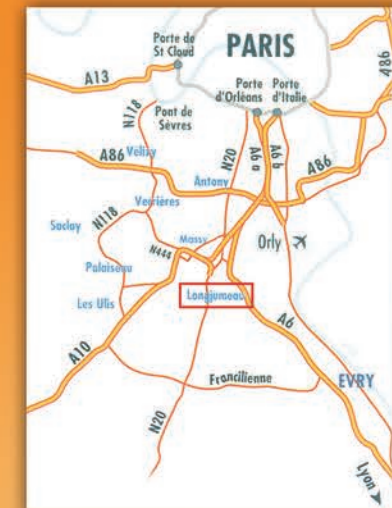

ACCÈS À LONGJUMEAU

20 AVENUE DU GÉNÉRAL DE GAULLE 91160 LONGJUMEAU

EN TRANSPORTS EN COMMUN

RER B - station Massy-Palaiseau, puis bus 199

RER C - Direction Versailles-Chantier,
arrêt Chilly-Mazarin (5 min de la gare)

BUS - Porte d'Orléans, Bus 297

(possibilité de le prendre depuis la gare RER d'Antony)

PAR LA ROUTE

Autoroute A6 sortie Chilly-Mazarin
Nationale 20

Parkings gratuits : Hôtel de Ville et Rue du Stade

VOTRE CONTACT